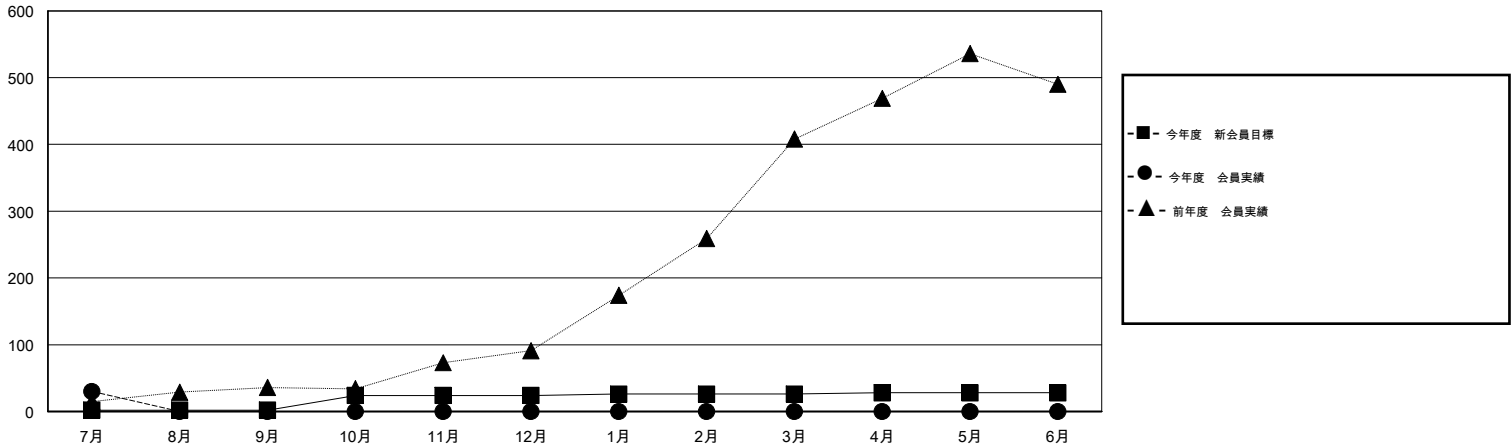

# MONTHLY MEMBERSHIP PROGRESS REPORT

District 334 E

Results as of: 7/31/2014

GMT: Chikao Suzuki

地域 JAPAN

GMT会則地域 5-Jap

クラブ					名				
結果: 2014-2015					結果: 2014-2015				
四半期	新クラブ目標	実際の新クラブ	実際の解散クラブ	実際の純増/純減	四半期	新会員目標	実際の追加登録会員数	実際の退会者	実際の純増/純減
7月/8月/9月	0	0	0	0	7月/8月/9月	2	37	7	30
10月/11月/12月	1	0	0	0	10月/11月/12月	22	0	0	0
1月/2月/3月	0	0	0	0	1月/2月/3月	2	0	0	0
4月/5月/6月	0	0	0	0	4月/5月/6月	2	0	0	0

新クラブ目標及び実績累計

会員目標及び実績累計

解散クラブ: 0	13 CLUBS OF 52 一名以上の新会員を登録	男女別 男性 1,841 (74.84%) 女性 619 (25.16%)
退会者 物故会員 0 クラブ解散 0 その他 7 合計 7	<a href="#">健康診断データはこちら</a>	家族会員 1,033 世帯主 423 世帯主以外 610